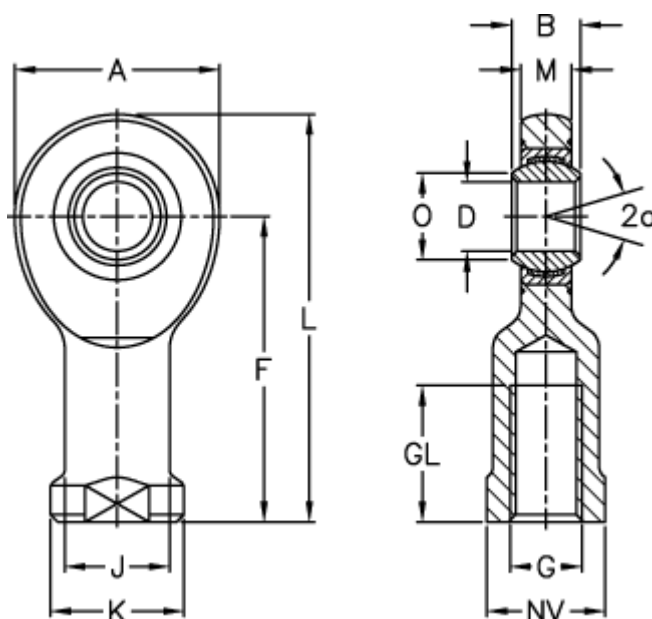

Varenummer: 03488012

Beskrivelse: Fluro Ledhoved EIL 12D-NIRO

Mål

A	= 34	J	= 17.5
a (grader)	= 11	K	= 22
B	= 10	L	= 67
D	= 12	M	= 8
Dynamisk træk kN	= 14	NV	= 19
F	= 50	O	= 14.9
g	= M12	Statisk træk kN	= 18
GL	= 22	Vægt	= 96